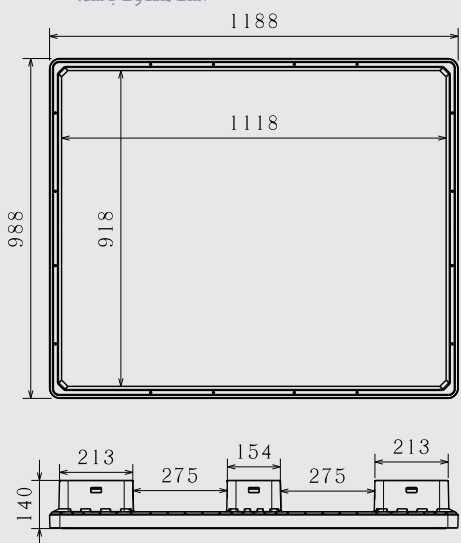

PERSIAN SANAT

استاندارد پالت نه پایه یک تکه که سطح روی پالت صاف و بسته است و قابلیت استفاده از جک دستی از چهار طرف را دارا است.

شماره کالا

PS-1210-IP1

نام قبلی

HPS1210

وزن خالص (کیلوگرم)	۱۳,۵ ± ۰,۵
الگو کف	۹ پایه
ابعاد خارجی (میلی متر)	۱۲۰۰×۱۰۰۰×۱۴۰
تحمل دما (سانتیگراد)	-۲۰ تا +۴۰
تحمل بار ثابت (کیلوگرم)	۵۰۰۰
تحمل بار متحرک (کیلوگرم)	۱۲۵۰
بارگیری در قفسه (کیلوگرم)	-
پروفیل تقویت کننده	-
تعداد بارگیری	۵۵۰ ۶۵۰
الگو سطح	روی بسته
لبه حفاظتی (میلی متر)	-
نوع پلیمر	پلی اتیلن سنگین
رنگ پالت	رنگ سفارشی
جزئیات لوگو	چاپ و حک

ظرفیت و تحمل بارگذاری براساس بار یکنواخت توزیع شده بر روی سطح پالت می باشد و با توجه به نوع بارگذاری ممکن است متفاوت باشد.

کانتینر ۴۰ فوتی
تریلی

قابلیت استفاده از جک پالت در چهار جهت

قابلیت چاپ و حک لوگو