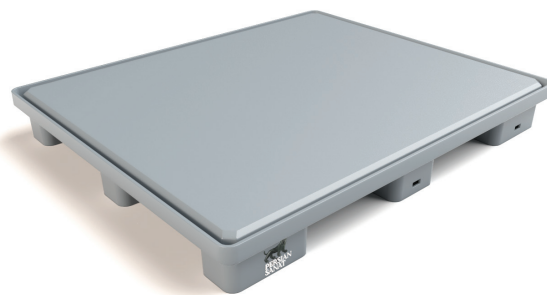

PERSIAN SANAT

استاندارد پالت نه پایه یک تکه که سطح روی پالت صاف و بسته است و قابلیت استفاده از جک دستی از چهار طرف را دارا است.

شماره کالا

PS-1210-IP1

نام قبلی

HPS1210

وزن خالص (کیلوگرم)	۱۳,۵ ± ۰,۵
الگو کف	۹ پایه
ابعاد خارجی (میلی متر)	۱۲۰۰×۱۰۰۰×۱۴۰
تحمل دما (سانتیگراد)	-۲۰ تا +۴۰
تحمل بار ثابت (کیلوگرم)	۵۰۰۰
تحمل بار متحرک (کیلوگرم)	۱۲۵۰
بارگیری در قفسه (کیلوگرم)	-
پروفیل تقویت کننده	-
تعداد بارگیری	۵۵۰ ۶۵۰
الگو سطح	روی بسته
لبه حفاظتی (میلی متر)	-
نوع پلیمر	پلی اتیلن سنگین
رنگ پالت	رنگ سفارشی
جزئیات لوگو	چاپ و حک

ظرفیت و تحمل بارگذاری براساس بار یکنواخت توزیع شده بر روی سطح پالت می باشد و با توجه به نوع بارگذاری ممکن است متفاوت باشد.

کانتینر ۴۰ فوتی
تریلی

قابلیت استفاده از جک پالت در چهار جهت

قابلیت چاپ و حک لوگو