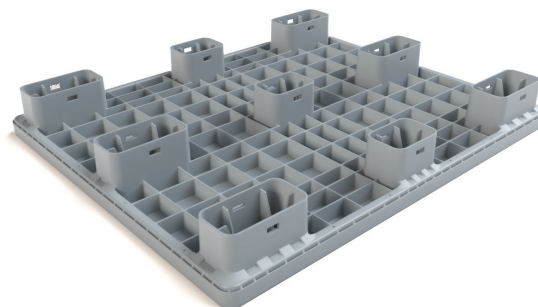

PERSIAN SANAT

استاندارد پالت نه پایه یک تکه که سطح روی پالت صاف و بسته است و قابلیت استفاده از جک دستی از چهار طرف را دارا است.

شماره کالا

PS-1210-IP1

نام قبلی

HPS1210

وزن خالص (کیلوگرم)	۱۳,۵ ± ۰,۵
الگو کف	۹ پایه
ابعاد خارجی (میلی متر)	۱۲۰۰×۱۰۰۰×۱۴۰
تحمل دما (سانتیگراد)	-۲۰ تا +۴۰
تحمل بار ثابت (کیلوگرم)	۵۰۰۰
تحمل بار متحرک (کیلوگرم)	۱۲۵۰
بارگیری در قفسه (کیلوگرم)	-
پروفیل تقویت کننده	-
تعداد بارگیری	۵۵۰ ۶۵۰
الگو سطح	روی بسته
لبه حفاظتی (میلی متر)	-
نوع پلیمر	پلی اتیلن سنگین
رنگ پالت	رنگ سفارشی
جزئیات لوگو	چاپ و حک

ظرفیت و تحمل بارگذاری براساس بار یکنواخت توزیع شده بر روی سطح پالت می باشد و با توجه به نوع بارگذاری ممکن است متفاوت باشد.

کانتینر ۴۰ فوتی
تریلی

قابلیت استفاده از جک پالت در چهار جهت

قابلیت چاپ و حک لوگو