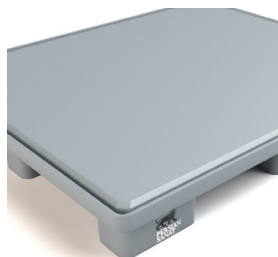

PERSIAN SANAT

استاندارد پالت نه پایه یک تکه که سطح روی پالت صاف و بسته است و قابلیت استفاده از جک دستی از چهار طرف را دارا است.

شماره کالا

PS-1210-IP1

نام قبلی

HPS1210

وزن خالص (کیلوگرم)	۱۳,۵ ± ۰,۵
الگو کف	۹ پایه
ابعاد خارجی (میلی متر)	۱۲۰۰×۱۰۰۰×۱۴۰
تحمل دما (سانتیگراد)	-۲۰ تا +۴۰
تحمل بار ثابت (کیلوگرم)	۵۰۰۰
تحمل بار متحرک (کیلوگرم)	۱۲۵۰
بارگیری در قفسه (کیلوگرم)	-
پروفیل تقویت کننده	-
تعداد بارگیری	۵۵۰ ۶۵۰
الگو سطح	روی بسته
لبه حفاظتی (میلی متر)	-
نوع پلیمر	پلی اتیلن سنگین
رنگ پالت	رنگ سفارشی
جزئیات لوگو	چاپ و حک

ظرفیت و تحمل بارگذاری براساس بار یکنواخت توزیع شده بر روی سطح پالت می باشد و با توجه به نوع بارگذاری ممکن است متفاوت باشد.

کانتینر ۴۰ فوتی
تریلی

قابلیت استفاده از جک پالت در چهار جهت

قابلیت چاپ و حک لوگو